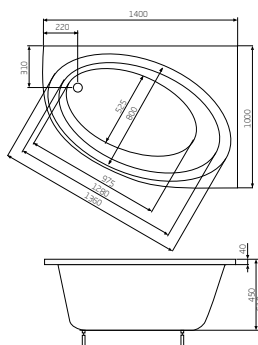

ORBITA

Asymetryczna narożna wanna akrylowa (Prawa)

WYMIARY

Szerokość 1400 mm.

Głębokość 1000 mm.

Wysokość 450 mm.

KOLORY I WYKOŃCZENIA

00 Biały

CENA NETTO (VAT NIENALICZONY)

1135 zł

RYSUNKI TECHNICZNE

INFORMACJE O PRODUKCIE

Długość wewnętrzna (mm): 975

Kształt: Narożna asymetryczna

Materiał: Akryl

Odpływ: Brak

Pojemność (osób): 1

Pojemność wody do przelewu (l): 200

Sposób instalacji: Na nogach

Sposób montażu: Do zabudowy

Szerokość wewnętrzna (mm): 525

Umiejscowienie półki na baterie: Długi bok

Waga (kg): 26

Wysokość wanny z zamontowanym panelem (mm): 560

Wysokość wewnętrzna (mm): 445

Średnica odpływu (mm): 50

PASUJE DO

Syfon uniwersalny klick-
klack chrom

PD5000169

Obudowa typu "L" prawa
do wanny akrylowej

25T066..0

Przelew chrom do wanien z
hydromasażem